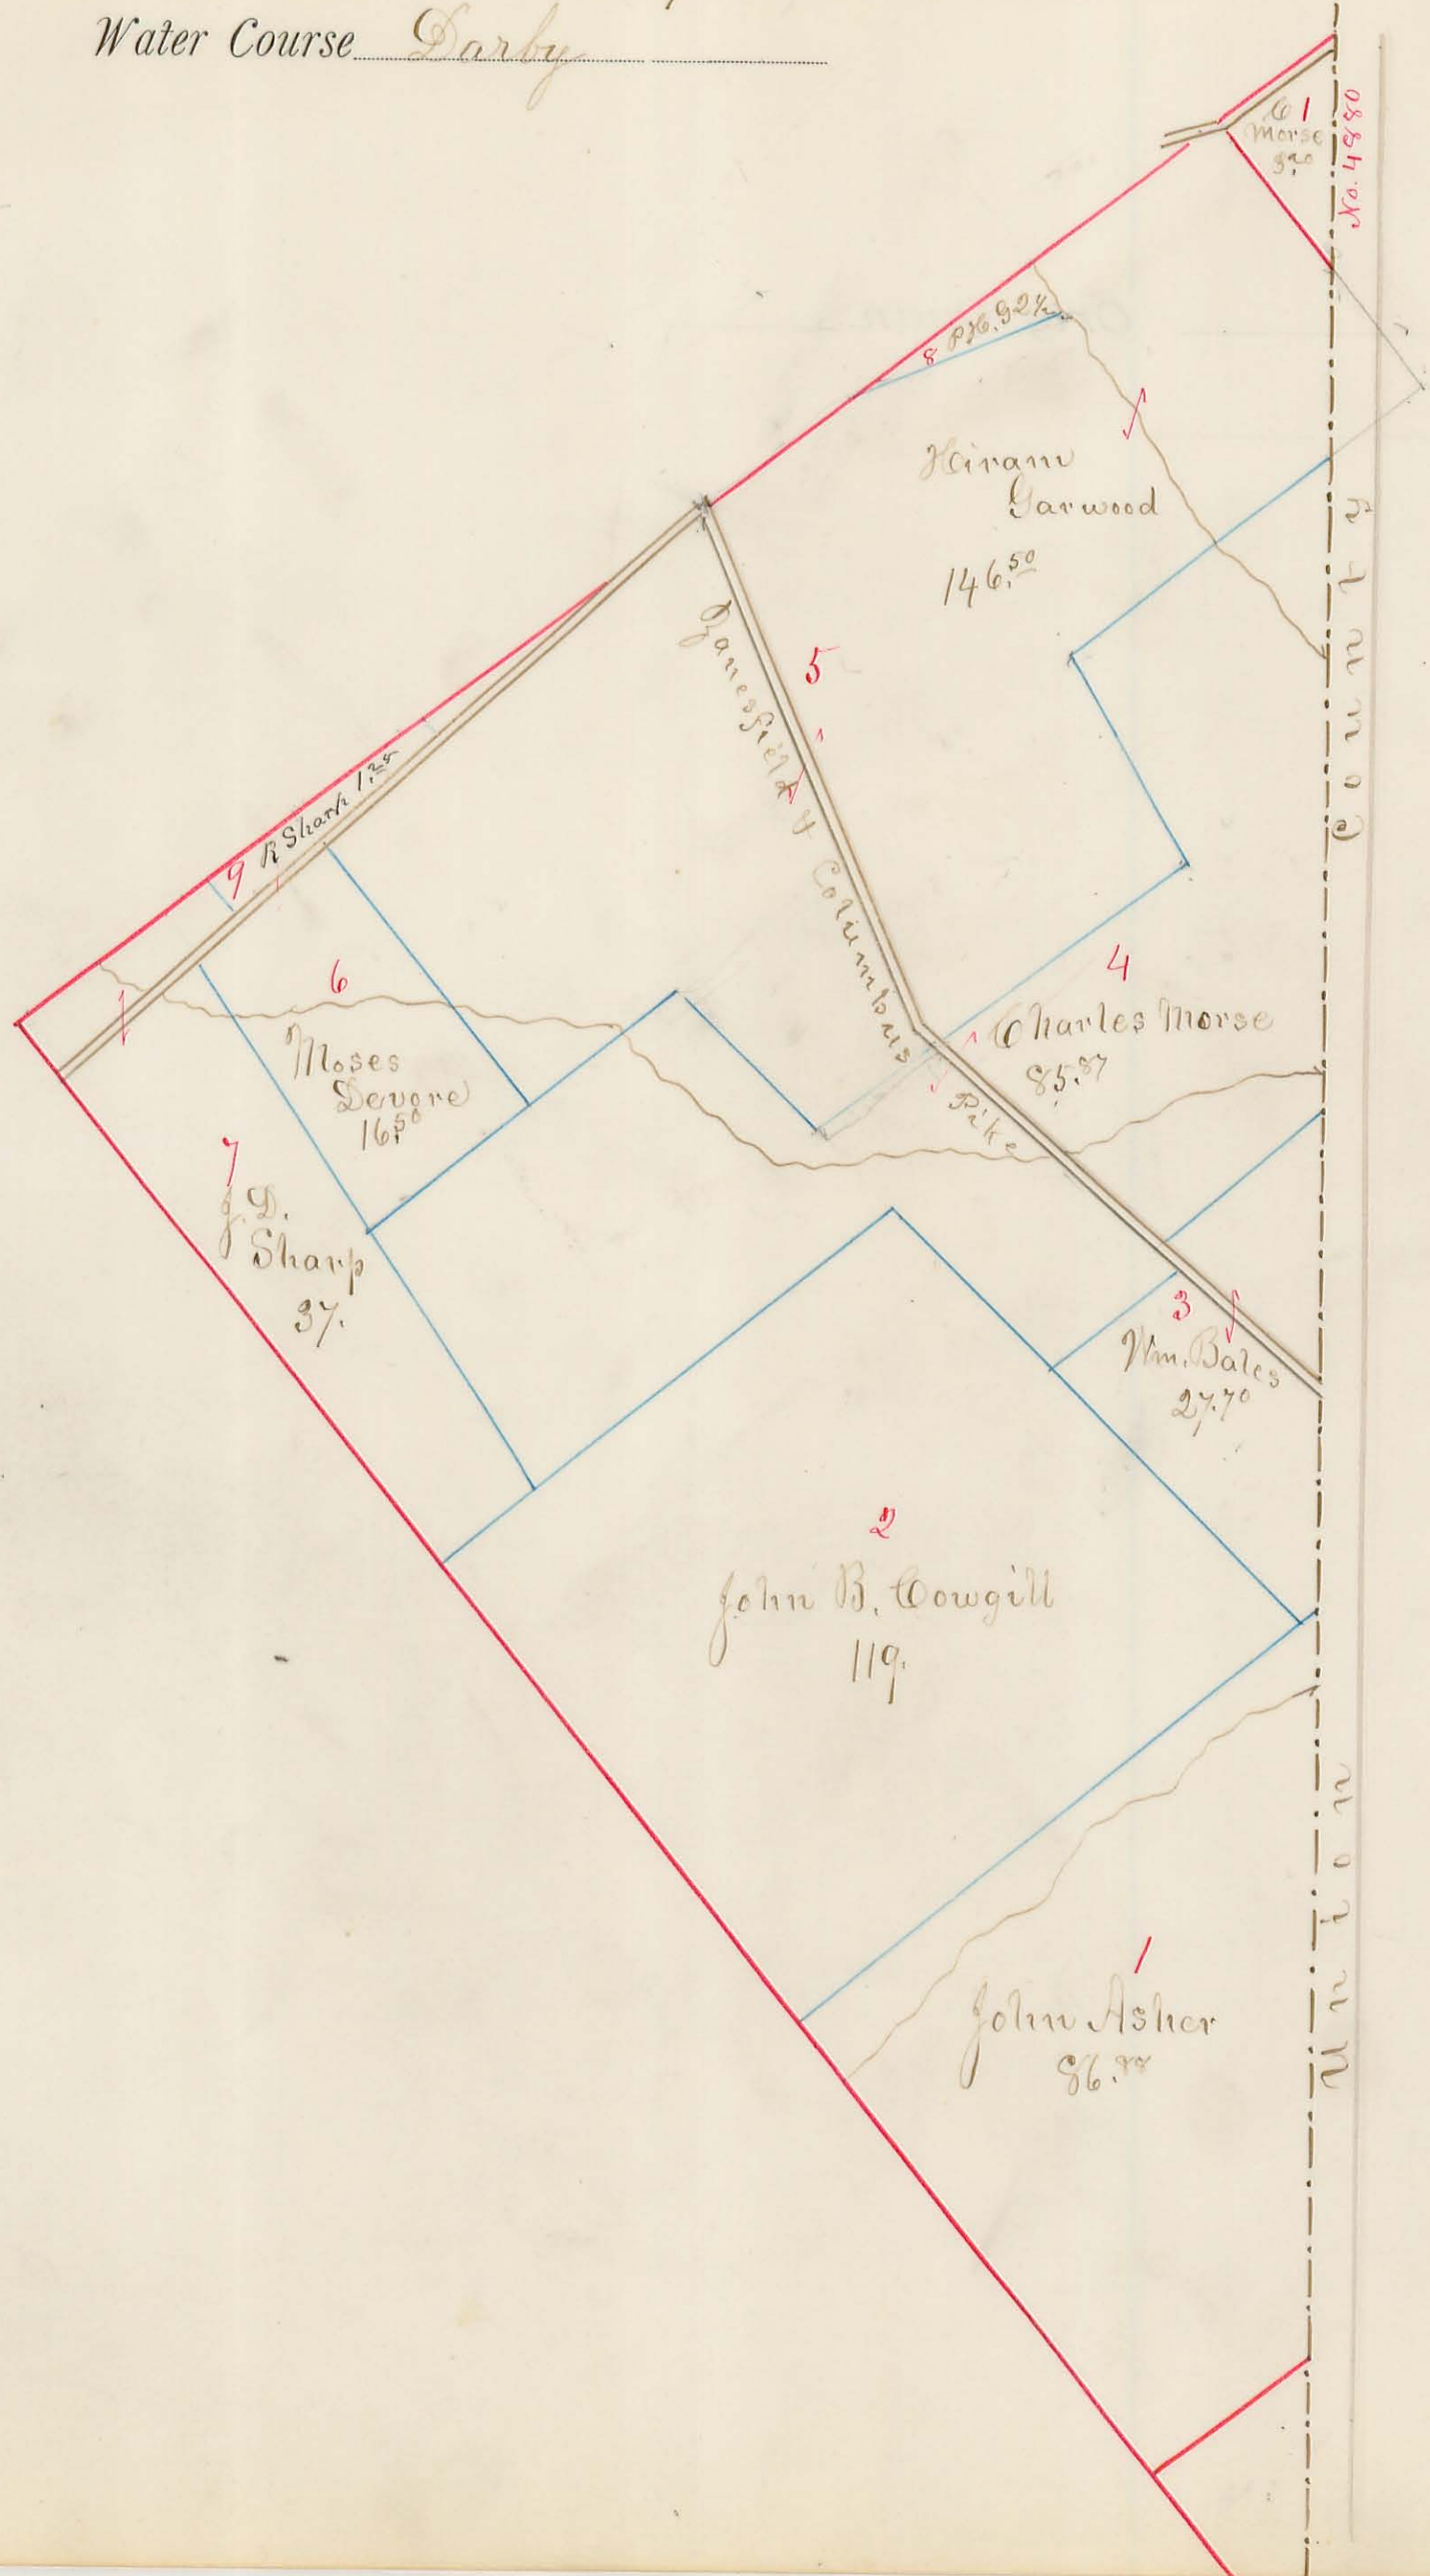

Va. Mil. Surv. No. 3163 Orig. Prop. R. Stephenson Orig. Quan. 800 + 4880

Water Course Darby

(9)