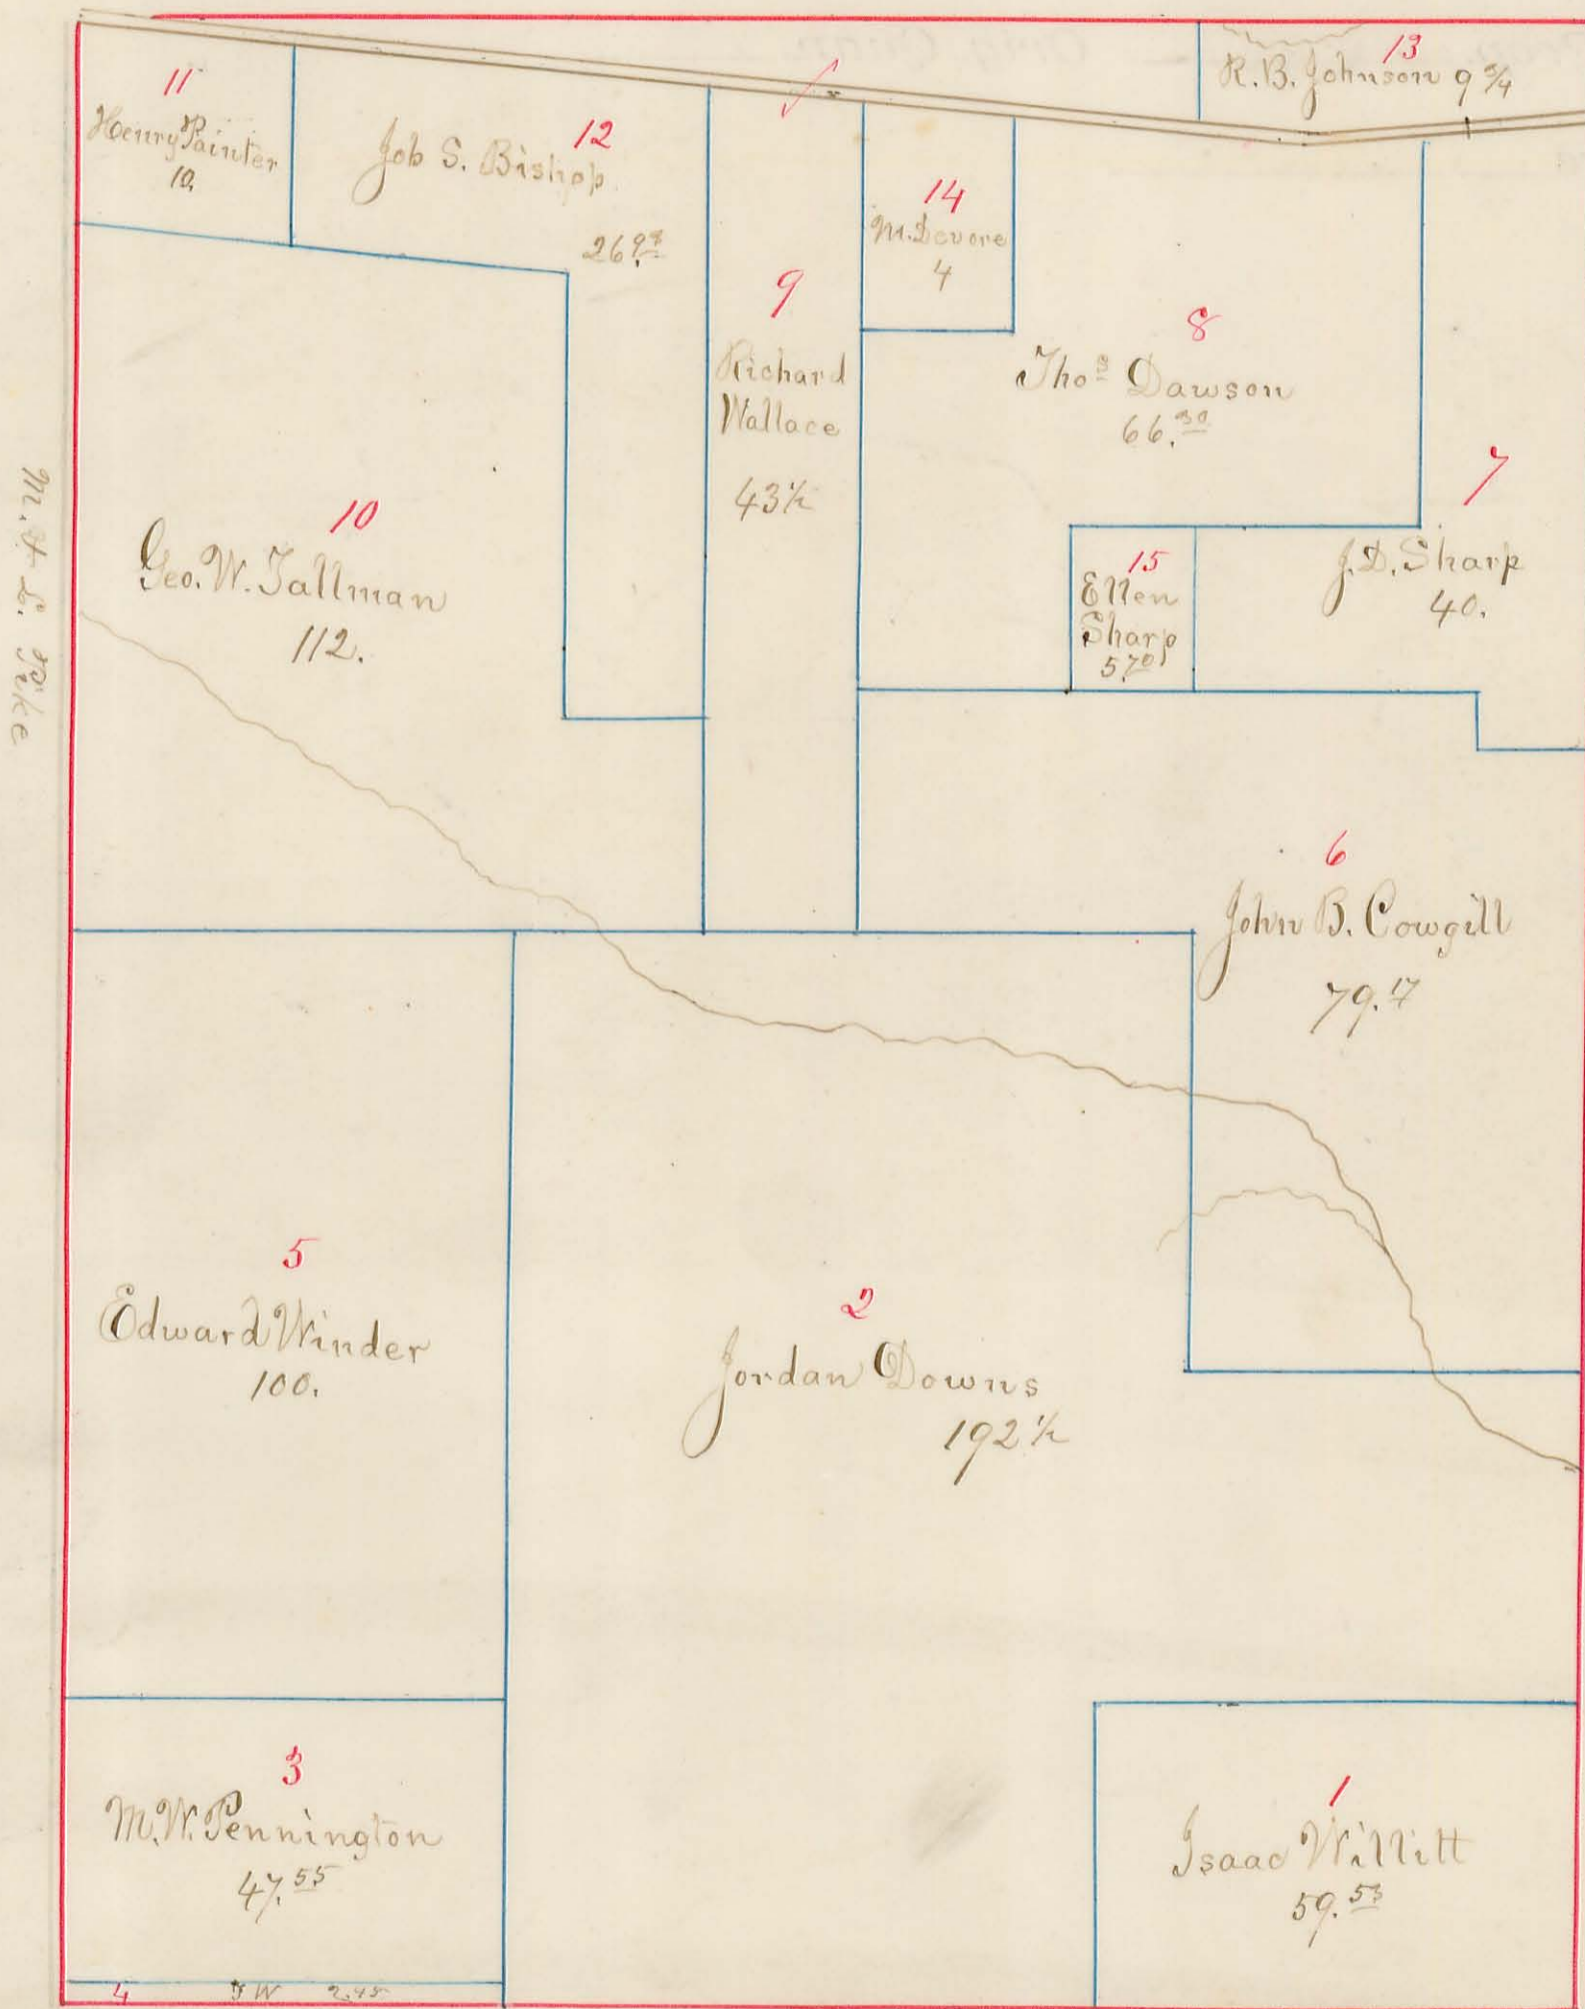

Jane Township  
Index

O. Q.	W. C.	Orig. Proprietor	Entry	Page	O. Q.	W. C.	Orig. Proprietor	Entry	Page
1000	Darby	David Duncan	479	1	500	Darby	Duncan M <sup>r</sup> Arthur	4953	26
500	"	Thomas Sears	545	2	200	"	John M <sup>r</sup> Kinney	5049	27
300	"	James Senny	1502	3	1000	"	James Galloway	7117	28
	"		3681	3			Same		29
1000	"	P. Slaughter	3154	4			Same		30
1000	"	Geo. M <sup>r</sup> Credie	3155	5	500	"	Ladd & Norville	9679	31
150	"	P. Slaughter	3159	6	330 <sup>3</sup>	"	Walter Dunn	9740	32
800	"	B. Boisseau	4676	6			9657		
466 <sup>7</sup> / <sub>8</sub>	"	L. Hollingsworth	3160	7	280	"	Wm. Withers	12256	33
188 <sup>7</sup> / <sub>8</sub>	"	Geo. M <sup>r</sup> Credie	3161	8				12402	
800	"	R. Stephenson	3163	9	523	"	Gas. Galloway	12399	34
	"		4880	9				12395	
640	"	A. J. Smith	3230	10				12428	
2000	"	Robt. Powers	3680	11				12427	
			Same	12			Middleburg Lands		35
			Same	13			Middleburg Lots		36
389	"	Layton Yancy	3688	14					
1000	"	L. Cullivant	3753	15					
3000	"	R. Kennon	4570	16					
			Same	17					
			Same	18					
320	"	John Gratton	4606	19					
500	"	Benj. Boisseau	4658	20					
			4678						
			4666	20					
800	Mad River	" "	4676	21					
666 <sup>7</sup> / <sub>8</sub>	Darby	Peter Polham	4697	22					
200	"	Thos. Campbell	4759	23					
550	"	L. Hollingsworth	4859	24					
500	"	Thos. Sears	4933	25					

Va. Mil. Surv. No. 479 Orig. Prop. G. Duncan Orig. Quan. 1000

Water Course Garby

(1.)

M. & L. Pike

Va. Mil. Surv. No. 545 Orig. Prop. Thos Sears Orig. Quan. 500

Water Course Early

Va. Mil. Surv. No. 1502 Orig. Prop. J. Denny Orig. Quan. 300 7 3681.

Water Course Darby Creek

(3.)

Va. Mil. Surv. No. 3154 Orig. Prop. *D. Laughter* Orig. Quan. 1000  
Water Course *Carby*

(4.)

Va. Mil. Surv. No. 3150 Orig. Prop. J. Slaughter Orig. Quan. 150 *4676*

Water Course Barby