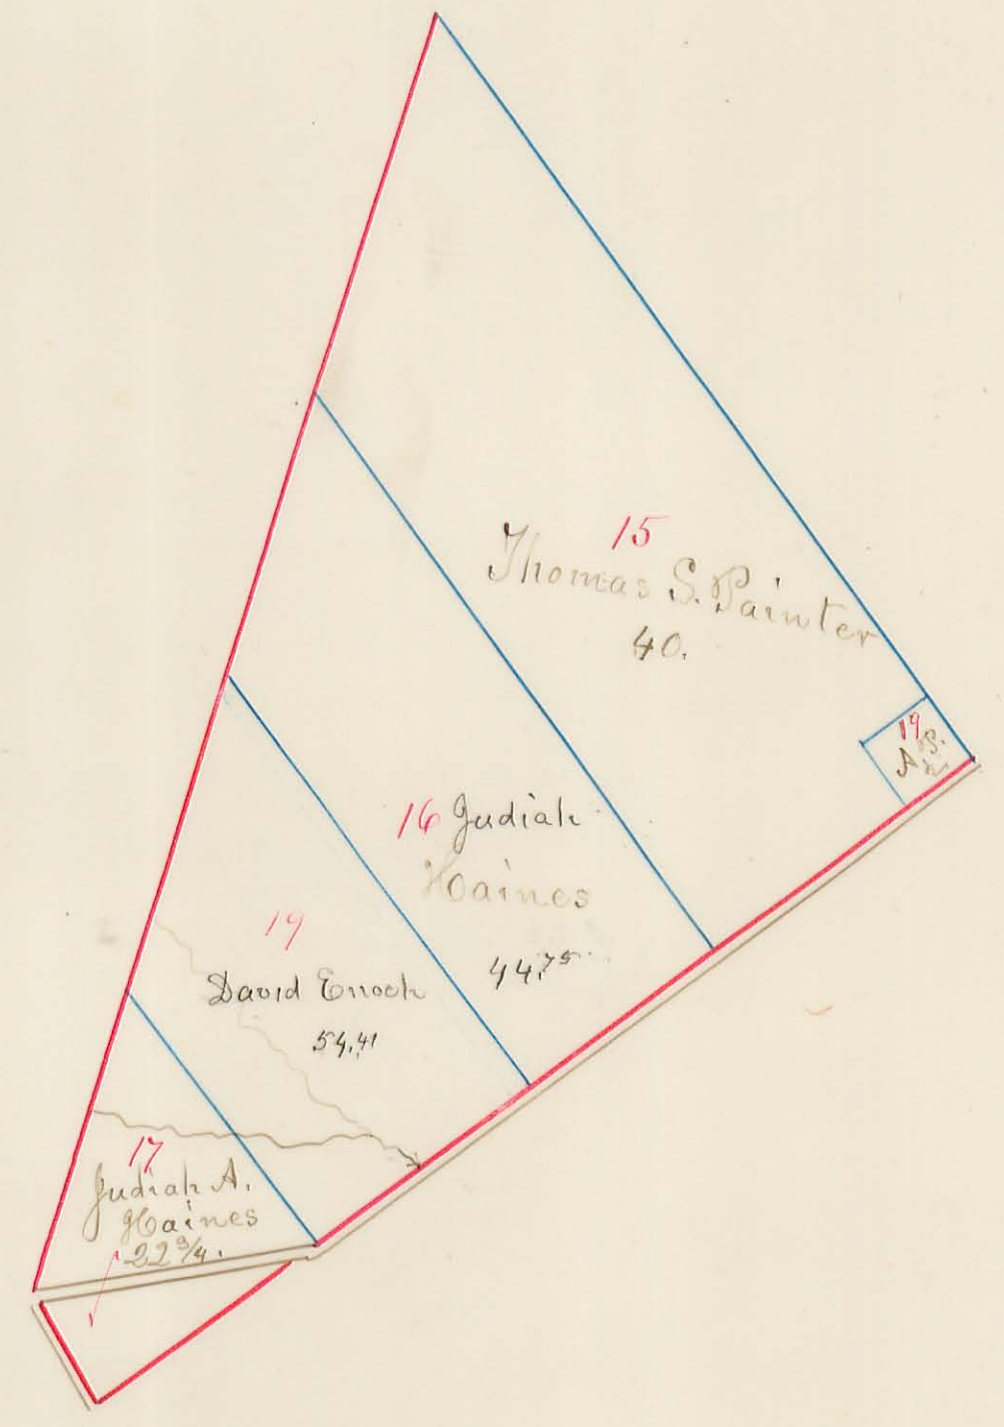

Jane Township  
Index

O. Q.	W. C.	Orig. Proprietor	Entry	Page	O. Q.	W. C.	Orig. Proprietor	Entry	Page
1000	Darby	David Duncan	479	1	500	Darby	Duncan M <sup>r</sup> Arthur	4953	26
500	"	Thomas Sears	545	2	200	"	John M <sup>r</sup> Kinney	5049	27
300	"	James Senny	1502	3	1000	"	James Galloway	7117	28
	"		3681	3			Same		29
1000	"	P. Slaughter	3154	4			Same		30
1000	"	Geo. M <sup>r</sup> Credie	3155	5	500	"	Ladd & Norville	9679	31
150	"	P. Slaughter	3159	6	330 <sup>3</sup>	"	Walter Dunn	9740	32
800	"	B. Boisseau	4676	6			9657		
466 <sup>7</sup> / <sub>8</sub>	"	L. Hollingsworth	3160	7	280	"	Wm. Withers	12256	33
188 <sup>7</sup> / <sub>8</sub>	"	Geo. M <sup>r</sup> Credie	3161	8				12402	
800	"	R. Stephenson	3163	9	523	"	Gas. Galloway	12399	34
	"		4880	9				12395	
640	"	A. J. Smith	3230	10				12428	
2000	"	Robt. Powers	3680	11				12427	
			Same	12			Middleburg Lands		35
			Same	13			Middleburg Lots		36
389	"	Layton Yancy	3688	14					
1000	"	L. Cullivant	3753	15					
3000	"	R. Kennon	4570	16					
			Same	17					
			Same	18					
320	"	John Gratton	4606	19					
500	"	Benj. Boisseau	4658	20					
			4678						
			4666	20					
800	Mad River	" "	4676	21					
666 <sup>7</sup> / <sub>8</sub>	Darby	Peter Polham	4697	22					
200	"	Thos. Campbell	4759	23					
550	"	L. Hollingsworth	4859	24					
500	"	Thos. Sears	4933	25					

(28.)

Va. Mil. Surv. No. 7117 Orig. Prop. J. Callaway Orig. Quan. 1000  
Water Course Darby

(29.)

South West part

Va. Mil. Surv. No. 7117 Orig. Prop. J. Galloway Orig. Quan. 1000  
Water Course Darby

(30.)