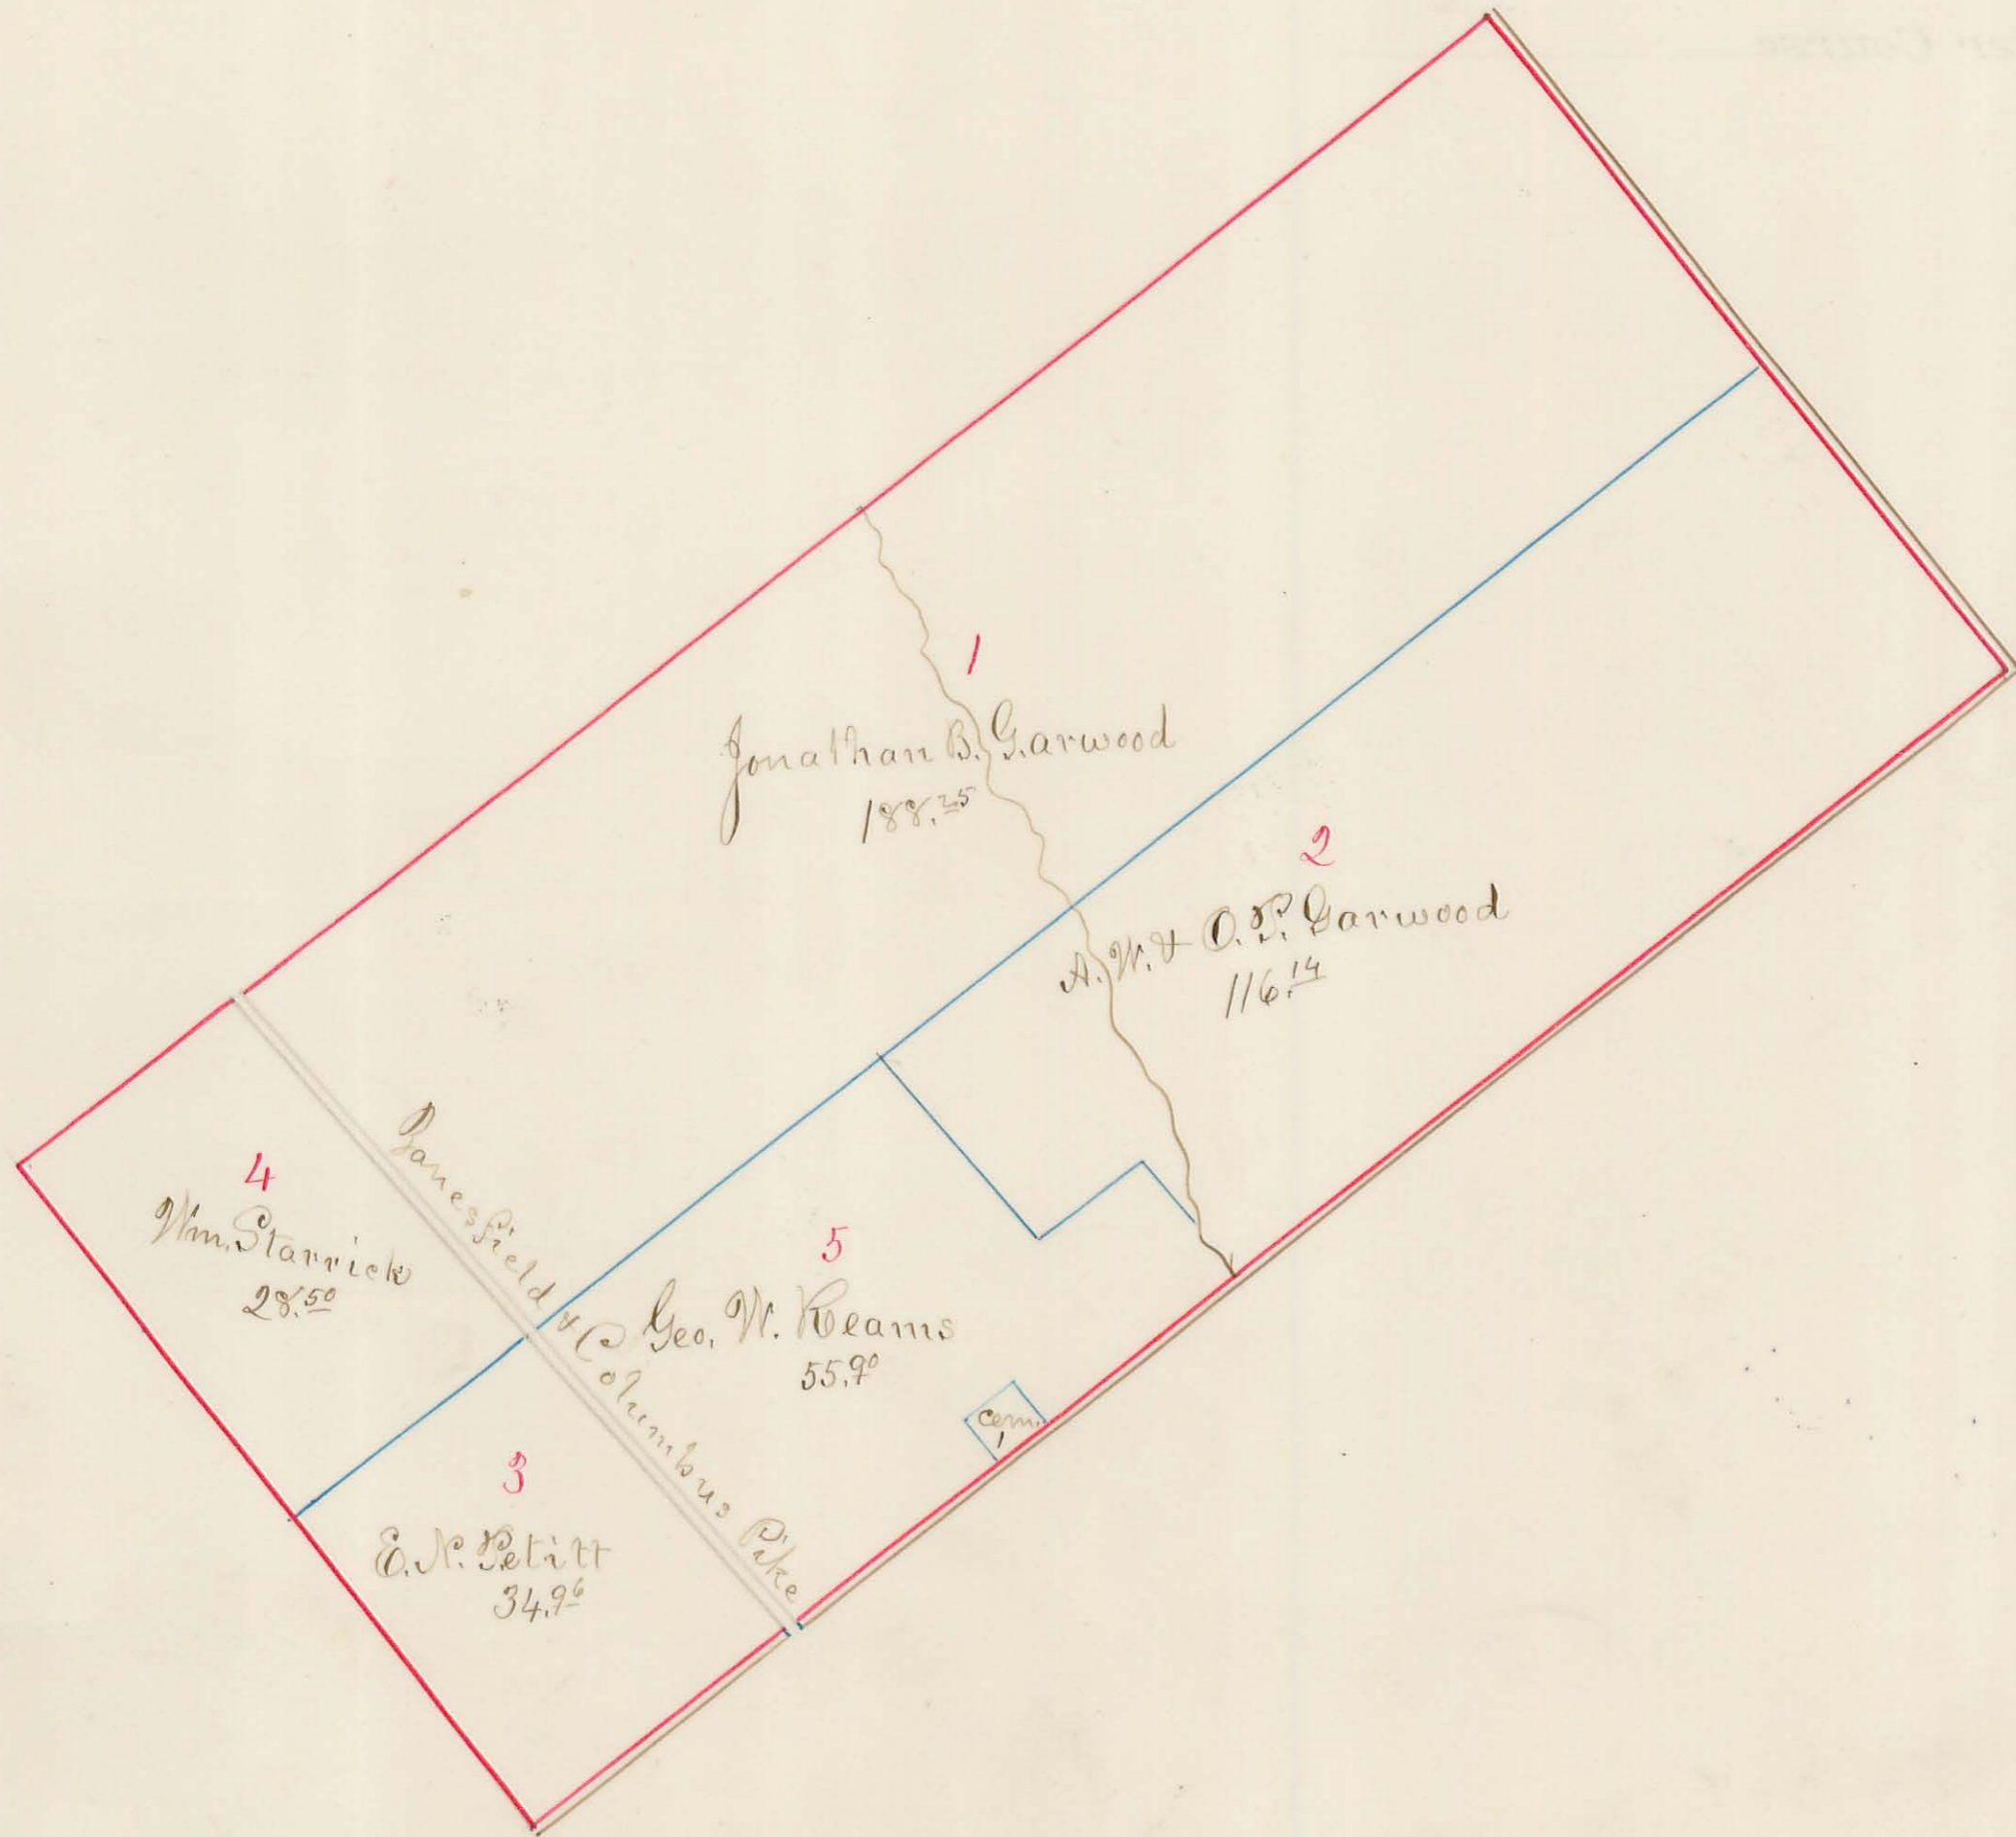

Va. Mil. Surv. No. 3161 Orig. Prop. S. Hollingsworth Orig. Quan. 4667 1/2
Water Course Darby

(7.)